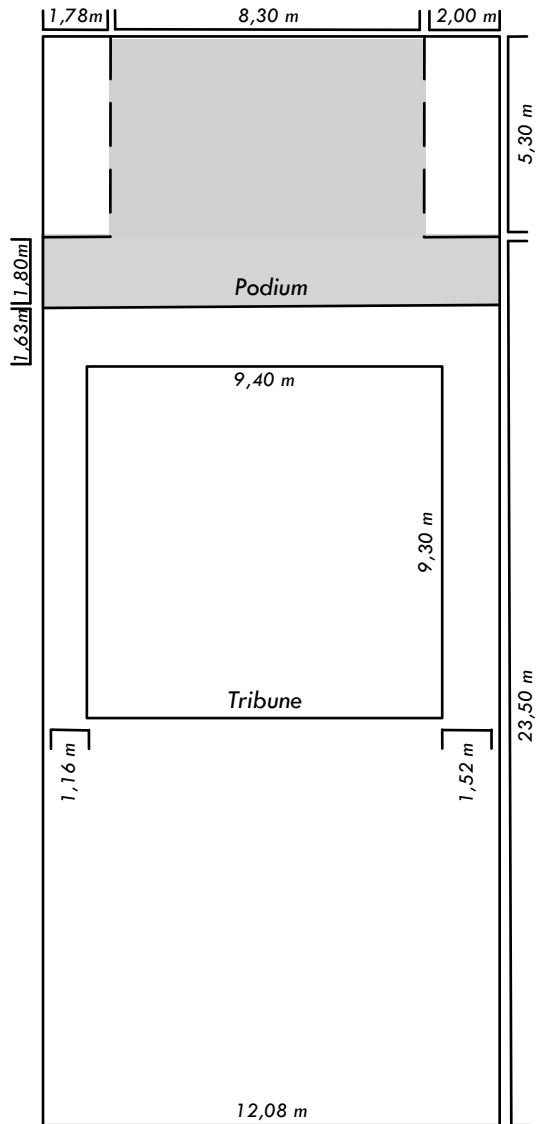

GC Jan vander Noot

schaal: 1/200

Wannes Pacqu e

Vooraanzicht

Bovenaanzicht

Zijaanzicht