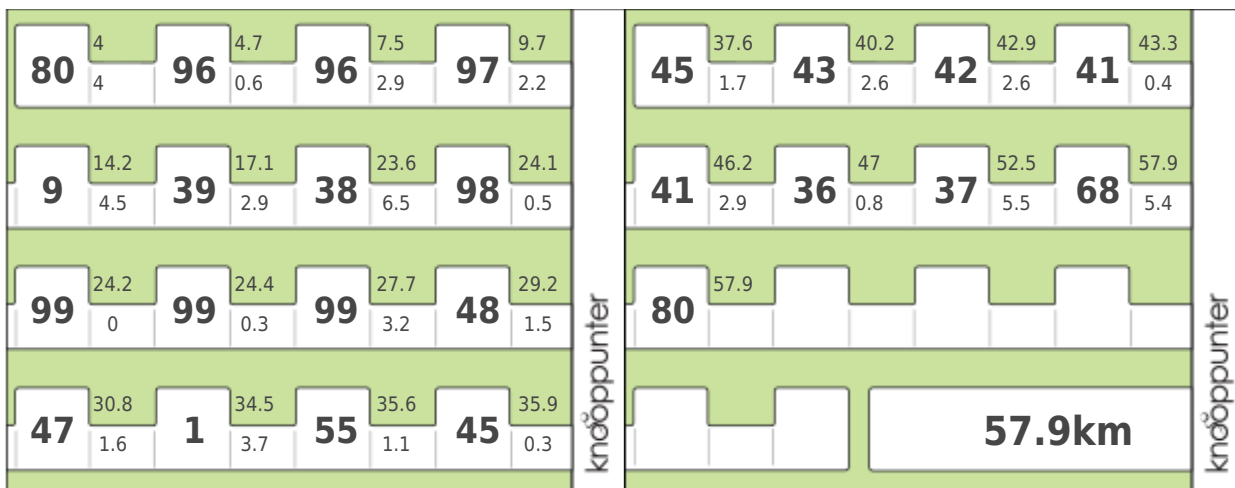

Provincie Antwerpen

Jan vander Nootroute

Afstand: 58 km

Startgemeente: Brecht

Startadres: Station Noorderkempen met aanlooproute naar knooppunt 80

Powered by Knooppunter