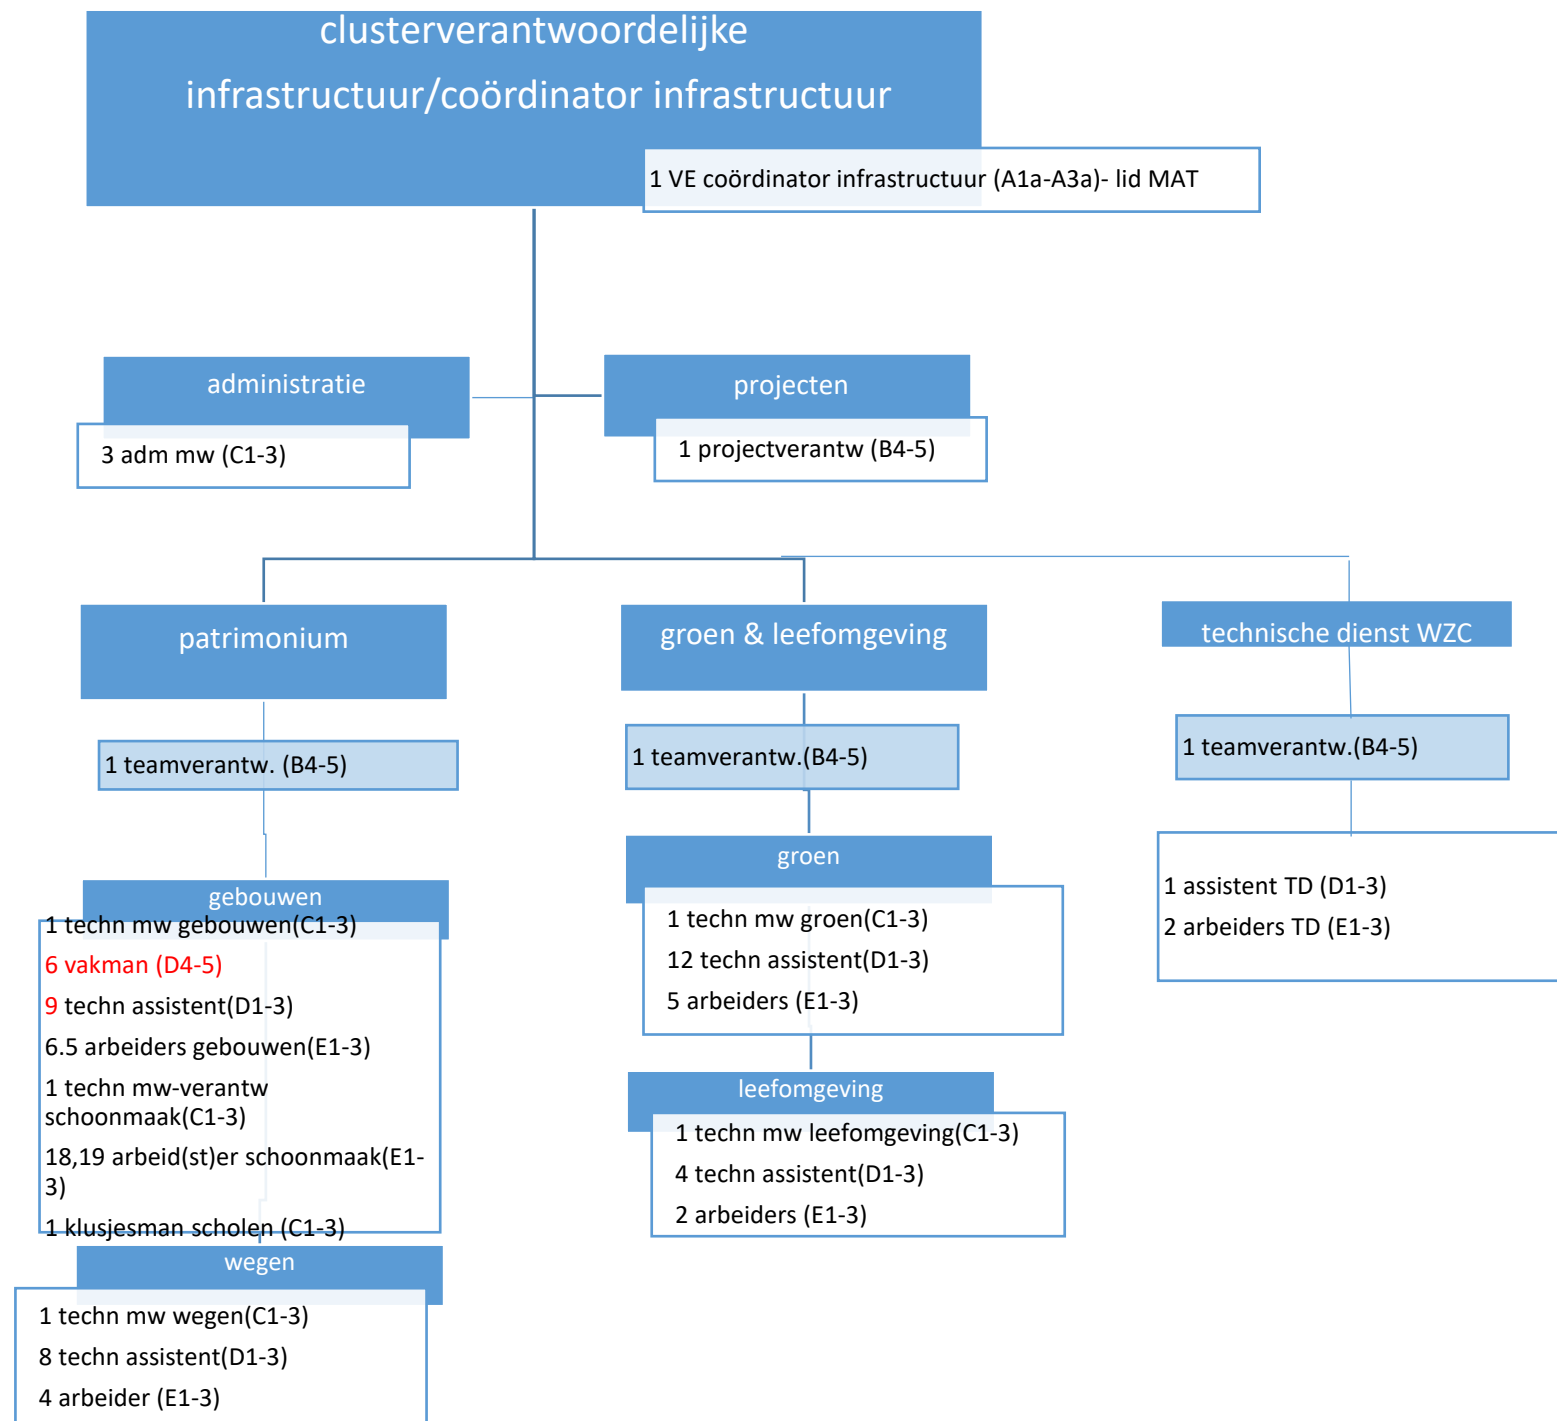

ALGEMEEN BELEID & FINANCIËLE DIENST (gemeente & OCMW)

CLUSTER MENS (gemeente)

(aantallen uitgedrukt in voltijds equivalenten (VE))

CLUSTER ORGANISATIE EN PERSONEEL (gemeente & OCMW)

(aantallen uitgedrukt in voltijds equivalenten (VE))

CLUSTER RUIJTE deel ruimtelijke ontwikkeling (gemeente)

(aantallen uitgedrukt in voltijds equivalenten (VE))

CLUSTER RUIMTE deel infrastructuur (gemeente) – aangepast december 2023

(aantallen uitgedrukt in voltijds equivalenten (VE))

CLUSTER WELZIEN deel sociaal huis (gemeente & OCMW)

(aantallen uitgedrukt in voltijds equivalenten (VE))

CLUSTER WELZIJN deel zorg (OCMW & gemeente)

(aantallen uitgedrukt in voltijds equivalenten (VE))