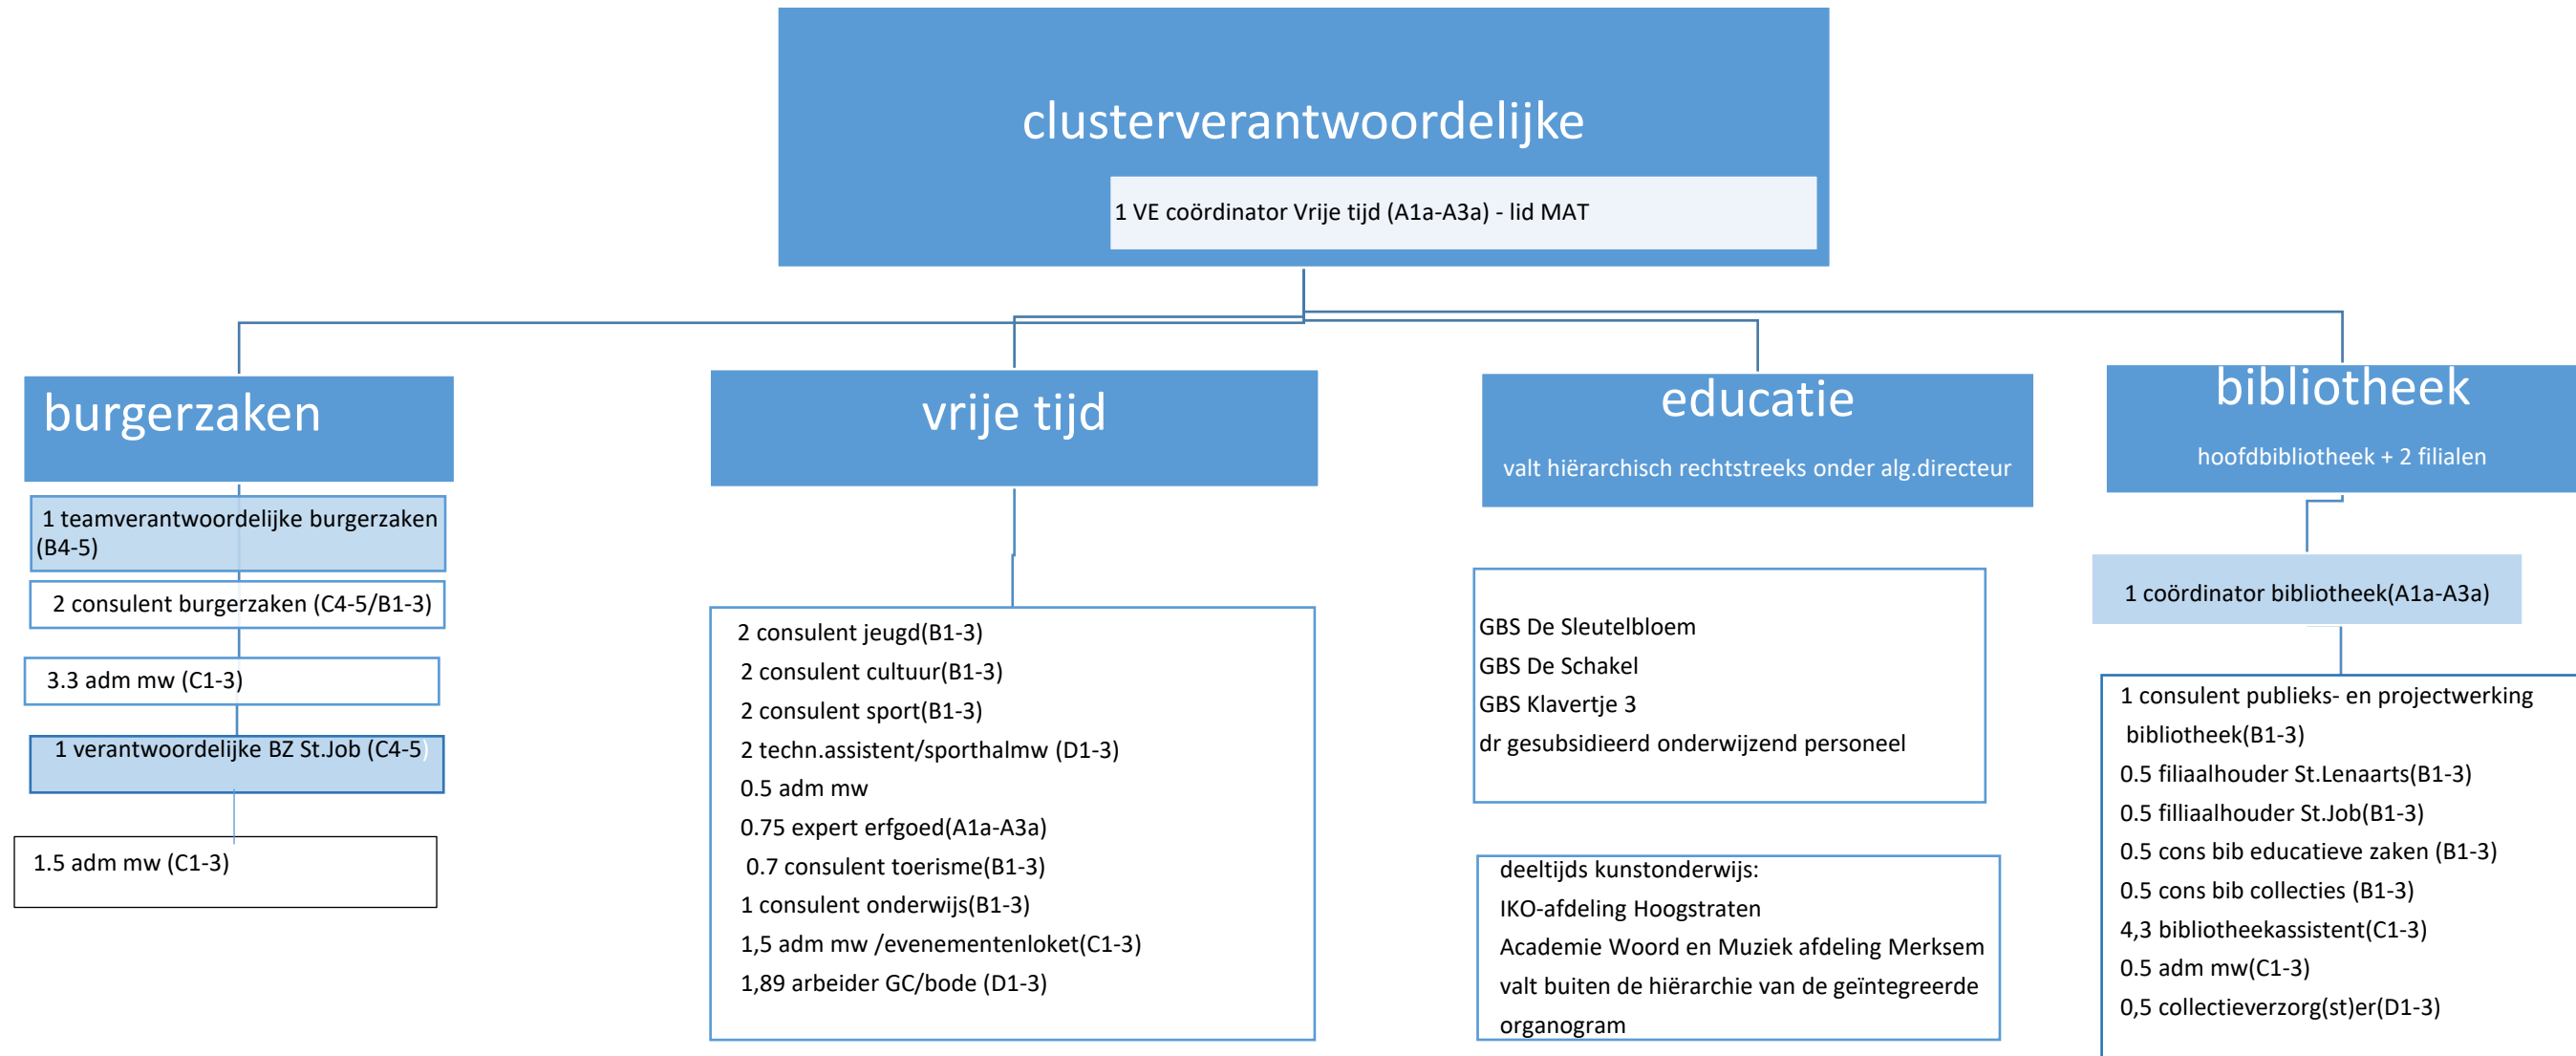

ALGEMEEN BELEID & FINANCIËLE DIENST (gemeente & OCMW)

CLUSTER MENS (gemeente)

(aantallen uitgedrukt in voltijds equivalenten (VE))

CLUSTER ORGANISATIE EN PERSONEEL (gemeente & OCMW)

(aantallen uitgedrukt in voltijds equivalenten (VE))

CLUSTER RUIJTE deel ruimtelijke ontwikkeling (gemeente)

(aantallen uitgedrukt in voltijds equivalenten (VE))

CLUSTER RUIMTE deel infrastructuur (gemeente) – aangepast december 2023

(aantallen uitgedrukt in voltijds equivalenten (VE))

CLUSTER WELZIEN deel sociaal huis (gemeente & OCMW)

(aantallen uitgedrukt in voltijds equivalenten (VE))

CLUSTER WELZIJN deel zorg (OCMW & gemeente)

(aantallen uitgedrukt in voltijds equivalenten (VE))