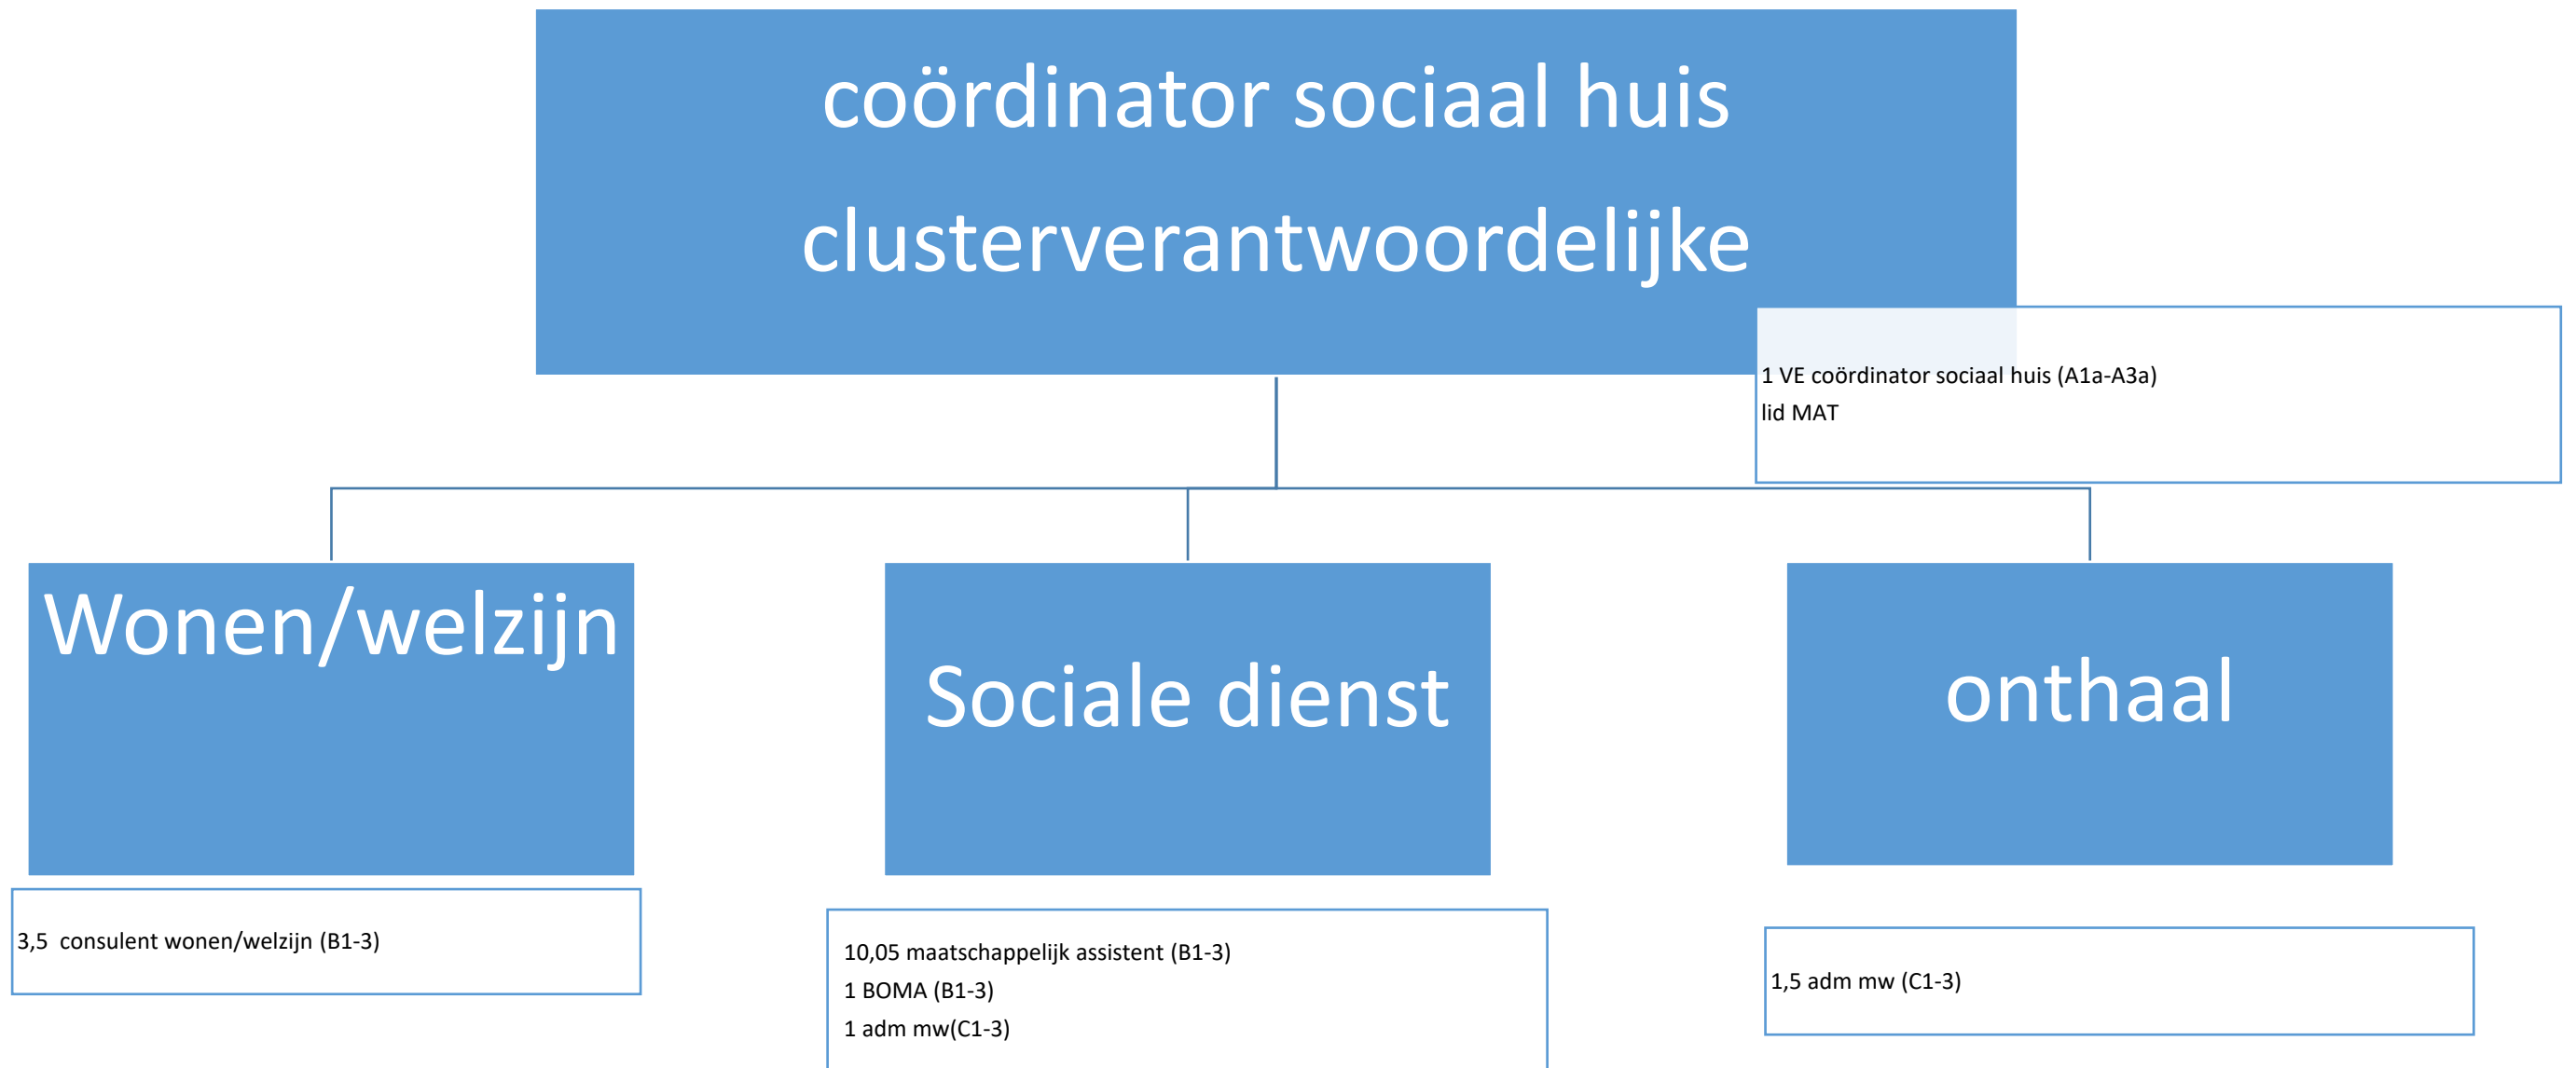

CLUSTER RUIJTE deel ruimtelijke ontwikkeling (gemeente)

(aantallen uitgedrukt in voltijds equivalenten (VE))

CLUSTER RUIMTE deel infrastructuur (gemeente) – aangepast december 2023

(aantallen uitgedrukt in voltijds equivalenten (VE))

CLUSTER WELZIEN deel sociaal huis (gemeente & OCMW)

(aantallen uitgedrukt in voltijds equivalenten (VE))

CLUSTER WELZIJN deel zorg (OCMW & gemeente)

(aantallen uitgedrukt in voltijds equivalenten (VE))