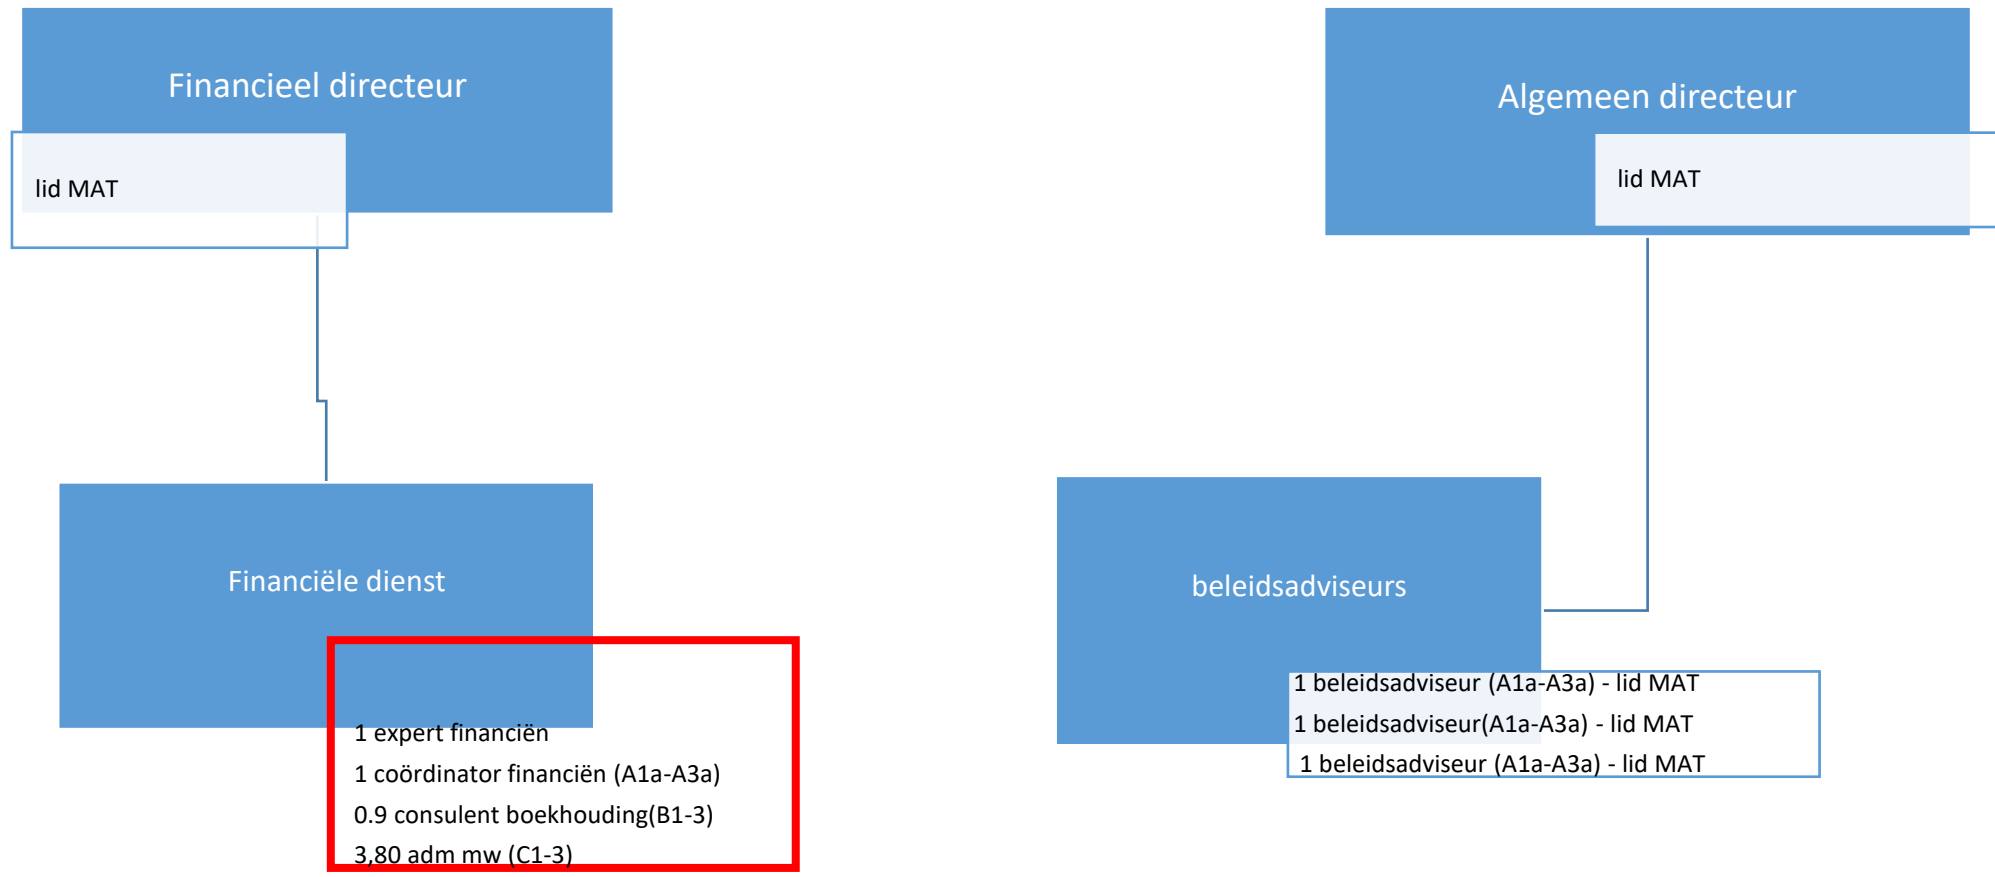

ALGEMEEN BELEID & FINANCIËLE DIENST (gemeente & OCMW)

CLUSTER MENS (gemeente)

(aantallen uitgedrukt in voltijds equivalenten (VE))

CLUSTER ORGANISATIE EN PERSONEEL (gemeente & OCMW)

(aantallen uitgedrukt in voltijds equivalenten (VE))

CLUSTER RUIJTE deel ruimtelijke ontwikkeling (gemeente)

(aantallen uitgedrukt in voltijds equivalenten (VE))

CLUSTER RUIMTE deel infrastructuur (gemeente) – aangepast december 2023

(aantallen uitgedrukt in voltijds equivalenten (VE))

CLUSTER WELZIEN deel sociaal huis (gemeente & OCMW)

(aantallen uitgedrukt in voltijds equivalenten (VE))

CLUSTER WELZIJN deel zorg (OCMW & gemeente)

(aantallen uitgedrukt in voltijds equivalenten (VE))